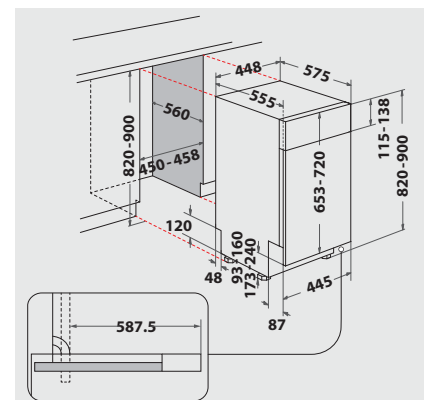

¹ Energieeffizienzklassen-Spektrum von A bis G