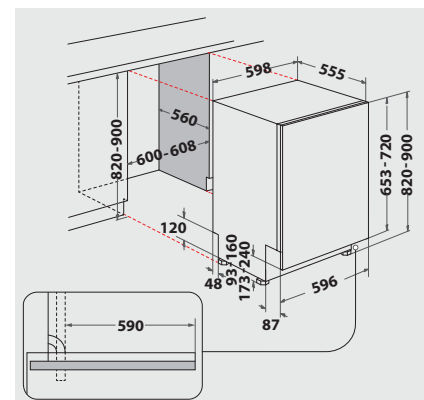

SPEZIFISCHES ZUBEHÖR (INBEGRIFFEN)

- Besteckkorb (klein) CUB004, EAN 8015250044270

¹ Energieeffizienzklassen-Spektrum von A bis G