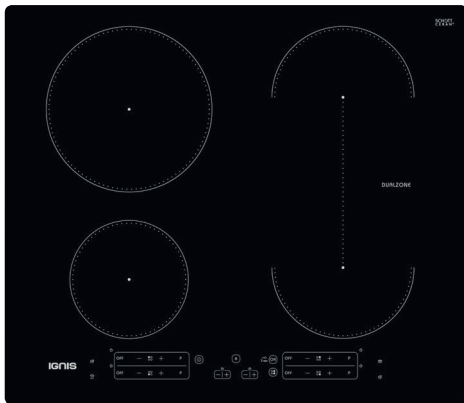

GB 19B60 NE

Induktions-Kochfeld (60 cm)

IGNIS

TOP 4

- 3 Automatik-Funktionen
- Alle Kochzonen mit Booster-Funktion
- Rahmenlos
- Warmhaltefunktion

RAHMENLOS

GB 19B60 NE

EAN 80 03437 60615 1

DESIGN

- Rahmenlos

KOCHZONEN

- 4 elektronisch geregelte **Induktions-Kochzonen**, mit Turbostufe, davon **eine Brückenzone**
- Alle Kochzonen mit Booster-Funktion
- Einfache Bedienung durch vorne angeordnete Bedienelemente
- **Vorne links:** 14,5 cm Ø, 1200 Watt, **Booster** 1600 Watt
- **Vorne rechts:** 18 cm Ø, 1800 Watt, **Booster** 2100 Watt
- **Hinten links:** 21 cm Ø, 2100 Watt, **Booster** 3000 Watt
- **Hinten rechts:** 18 cm Ø, 1800 Watt, **Booster** 2100 Watt
- 1 Bridge-Zone

AUSSTATTUNG

- 3 Automatik-Funktionen: Kochen, Warmhalten, Mokka
- Direct Access – Touch Control Steuerung für jede Kochzone
- Digitalanzeige der eingestellten Leistung für jede Kochzone
- Warmhaltefunktion
- Timer für jede Kochzone mit Abschaltautomatik (1 – 99 Min.)
- 4-fach Restwärmeanzeige
- Kindersicherung
- Kontrolllampe
- Hauptschalter Ein/Aus

TECHNISCHE DATEN

- Gesamt-Anschlusswert: 7,2 kW
- Einbauhöhe: 50 mm
- Ausschnittmaße (BxT): 560x480 mm
- Außenmaße (BxT): 590x510 mm

WPRO-ZUBEHÖR (OPTIONAL)

- terrabianca Putzstein
UNC502, EAN 8015250613858