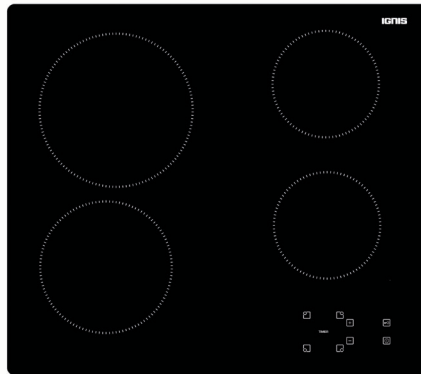

AKS 309/NE

Glaskeramik-Kochfeld

IGNIS

TOP 4

- Touch-Control-Steuerung
- Rahmenlos
- Timer für jede Kochzone mit Abschalt-automatik (1 – 99 Min.)
- 4 Kochzonen

RAHMENLOS

AKS 309/NE

EAN 80 03437 81966 7

DESIGN

- Rahmenlos

KOCHZONEN

- Einfache Bedienung durch vorne angeordnete Bedienelemente
- 4 Kochzonen
- **Vorne links:** 18 cm Ø, 1700 Watt
- **Vorne rechts:** 14,5 cm Ø, 1200 Watt
- **Hinten links:** 21 cm Ø, 2100 Watt
- **Hinten rechts:** 14,5 cm Ø, 1200 Watt

AUSSTATTUNG

- Touch-Control-Steuerung
- Timer für jede Kochzone mit Abschalt-automatik (1 – 99 Min.)
- 4-fach Restwärmeanzeige
- Kindersicherung
- Hauptschalter Ein/Aus

TECHNISCHE DATEN

- Gesamt-Anschlusswert: 6,2 kW
- Einbauhöhe: 42 mm
- Ausschnittmaße (BxT): 560x490 mm