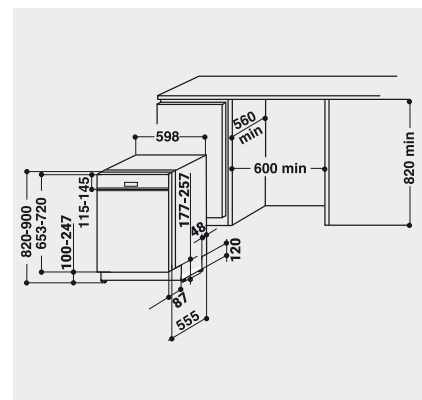

¹ Energieeffizienzklassen-Spektrum von A+++ bis D