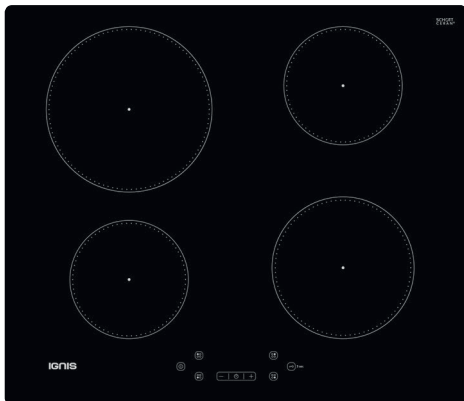

# GS 09Q60 NE

Induktions-Kochfeld (60 cm)

## TOP 4

- Elektronisch geregelte Steuerung
- Rahmenlos
- Timer für jede Kochzone mit Abschalt-automatik (1 – 99 Min.)
- 4 elektronisch geregelte **Induktions-Kochzonen**

RAHMENLOS

**GS 09Q60 NE**

EAN 80 03437 60618 2

## KOCHZONEN

- 4 elektronisch geregelte **Induktions-Kochzonen**
- Einfache Bedienung durch vorne angeordnete Bedienelemente
- 4 Kochzonen
- **Vorne links:** 14,5 cm Ø, 1200 Watt
- **Vorne rechts:** 18 cm Ø, 1800 Watt
- **Hinten links:** 21 cm Ø, 2100 Watt
- **Hinten rechts:** 14,5 cm Ø, 1200 Watt

## TECHNISCHE DATEN

- Gesamt-Anschlusswert: 7,2 kW
- Einbauhöhe: 50 mm
- Ausschnittmaße (BxT): 560x480 mm
- Außenmaße (BxT): 590x510 mm